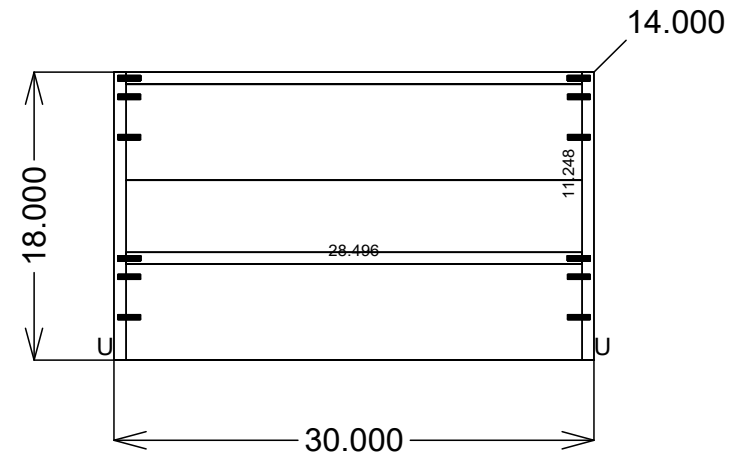

Wall Hang 30x18x14

CEC Closets